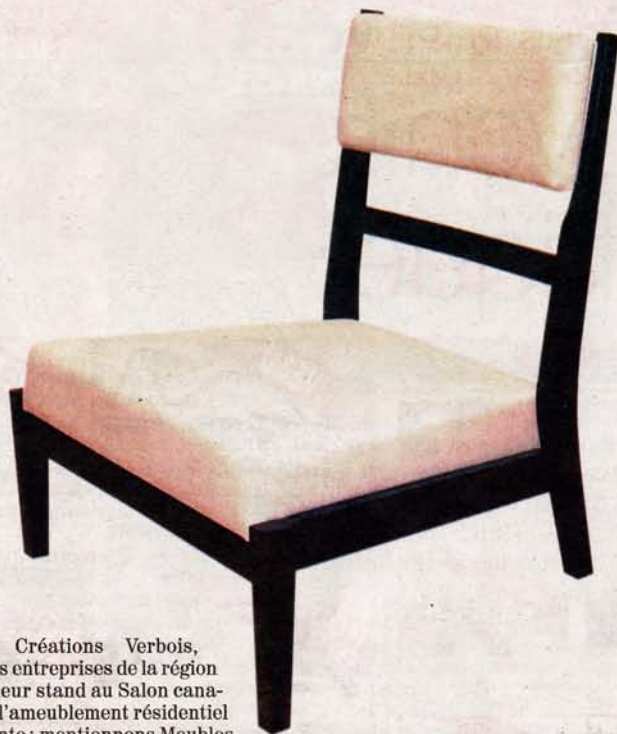

À Québec, ces collections seront en vente à la Galerie du meuble et chez Mobilier international. Et plus de 200 détaillants les proposeront à leur clientèle partout au Canada.

TENDANCE NATURE

Cette année, les visiteurs du salon observeront que la tendance est au bois de couleur naturelle ou foncée (chocolat, espresso, wenge, ébène). L'entre-deux est *out*. Les lignes géométriques du style contemporain sont encore dans la note, mais elles s'adoucissent de courbes subtiles, entre autres dans les dossiers de chaises, les piétements et les têtes de lit. Le cuir marchera très fort. Et les tissus seront unis.

Outre Créations Verbois, quelques entreprises de la région auront leur stand au Salon canadien de l'ameublement résidentiel de Toronto : mentionnons Meubles Laurier et Les Industries A. P. de Laurier-Station; Collection A2000, Mobilier Vie Line et Les Meubles Victorama de Victoriaville; Valco de Saint-Georges-de-Beauce; Textiles Gauvin de Saint-Pamphile; Le Meuble villageois de Saint-Benoît-Labre.

La chaise basse saura attirer le regard, peu importe la pièce où on la placera.